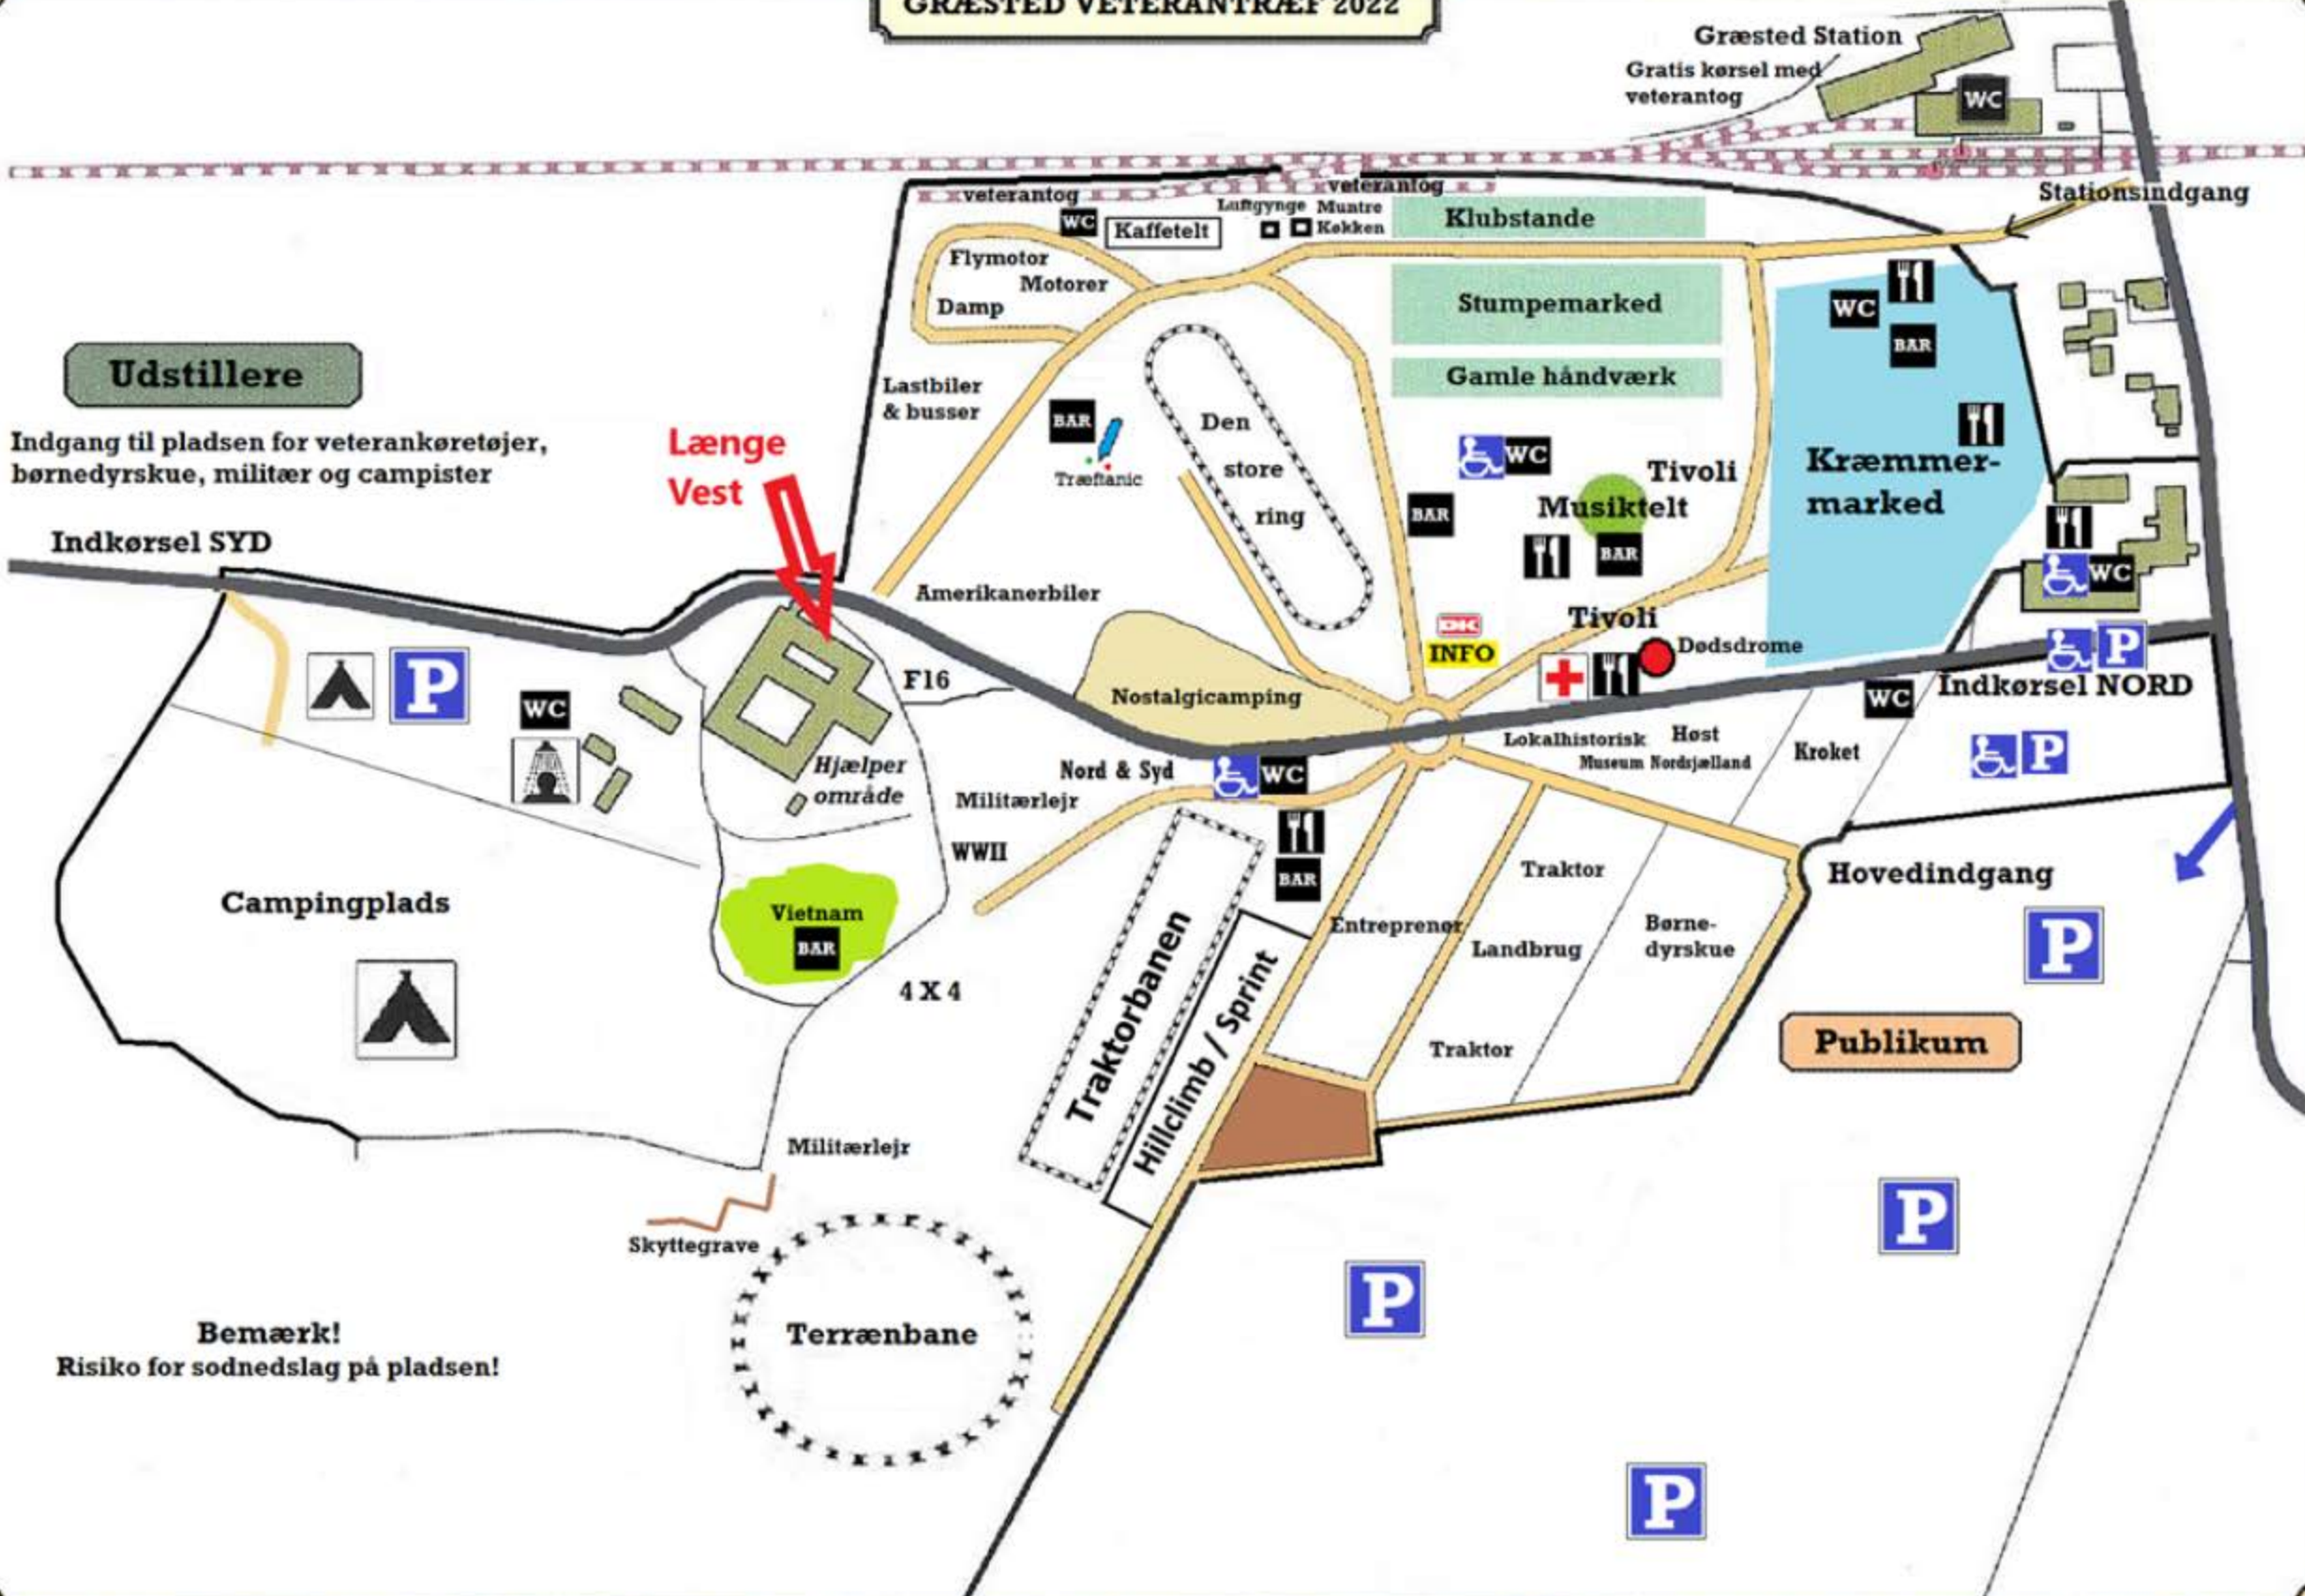

GRÆSTED VETERANTRÆF 2022

Udstillere

Indgang til pladsen for veterankøretøjer, børnedyrskue, militær og campister

Længe Vest

Indkørsel SYD

Campingplads

Vietnam BAR

Traktorbanen
Hilclimb / Sprint

Terrænbane

Bemærk!
Risiko for sodnedslag på pladsen!

Publikum

Græsted Station

Gratis kørsel med veteranog

Stationsindgang

veteranog

veteranog

BAR
Træfantic

Amerikanerbiler

Nostalgicamping

Tivoli
Musiktelt

Kværmermarked

Tivoli

Dødsdrome

INFO

Landbrug

Børnedyrskue

Hovedindgang

Militærlejr

Skyttegrave

4 X 4